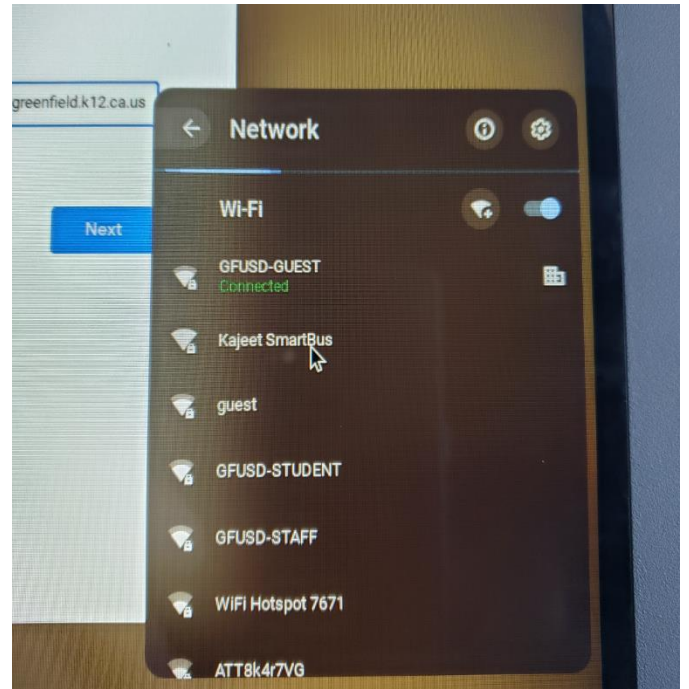

Step/Paso 2: