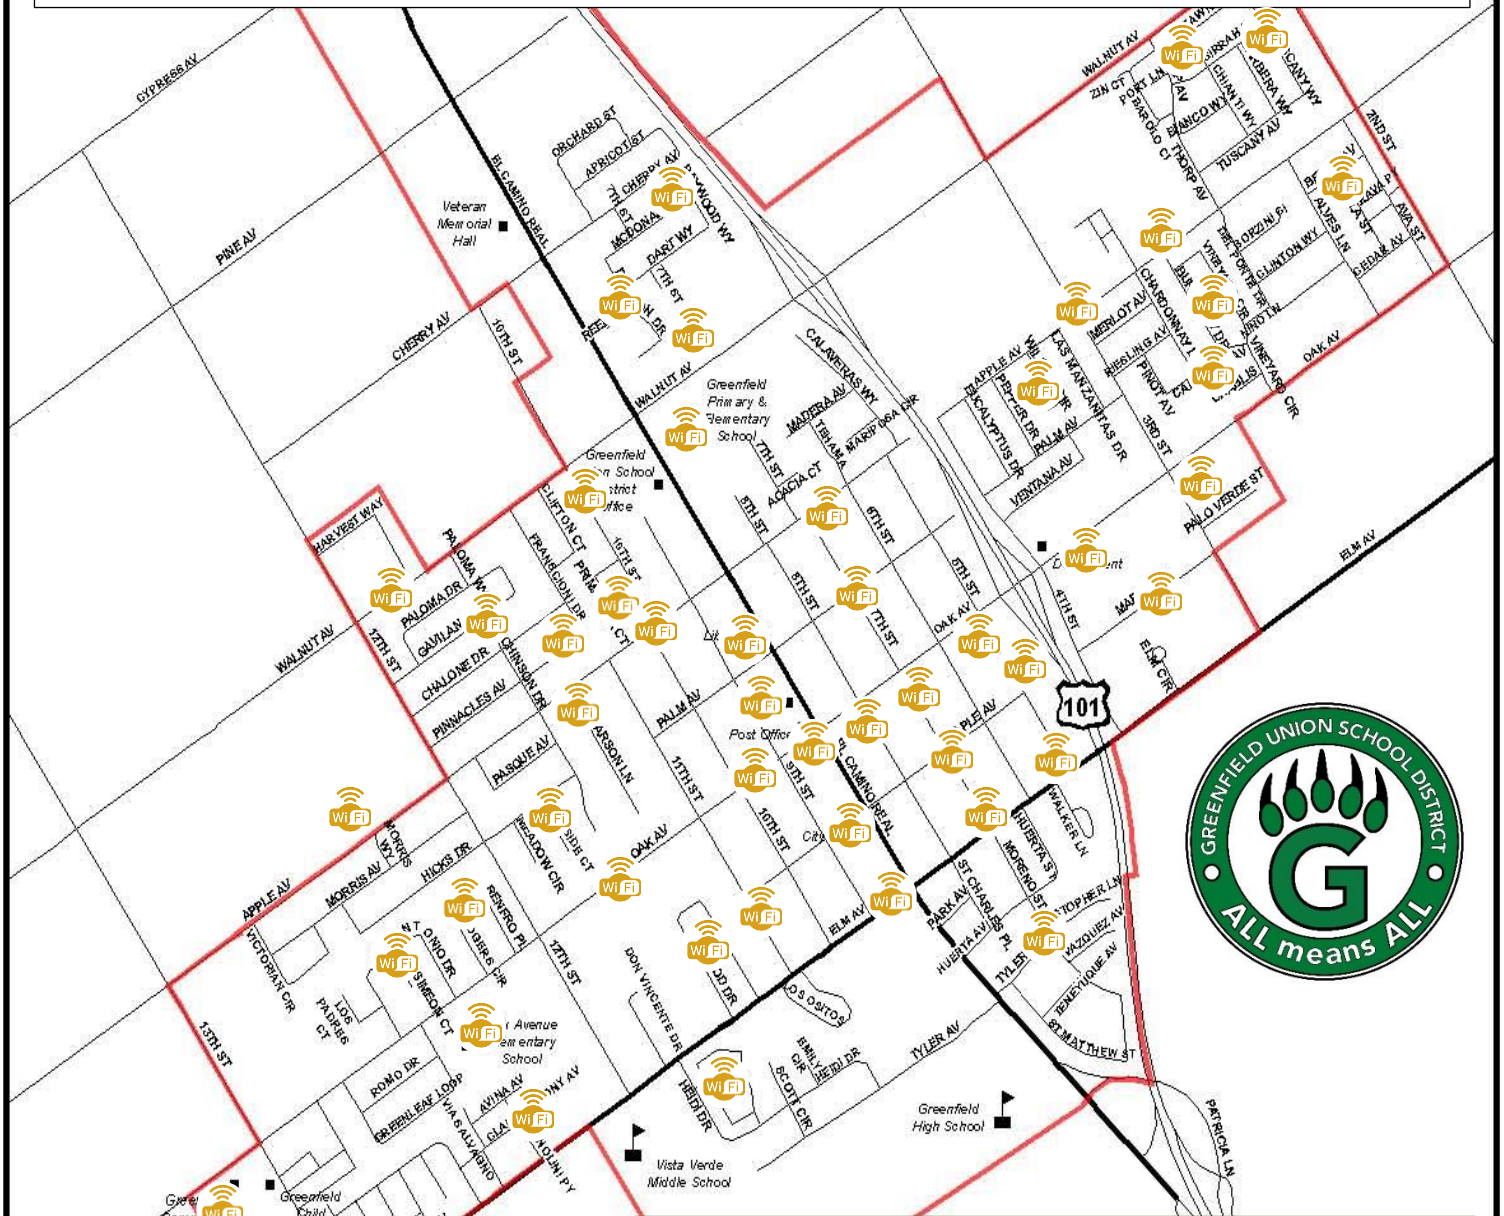

Greenfield Wifi

Access Points/ Punto de Acceso

Wi-Fi Network Name – SSID: KajeetSmartbus
Wi-Fi Password/Contraseña: smartbus

Step by Step Instructions for logging on to the WIFI
Instrucciones paso a paso para entrar en el sistema de WIFI

Step/Paso 1:

Step/Paso 2:

Step/Paso 3:

Step/Paso 4: